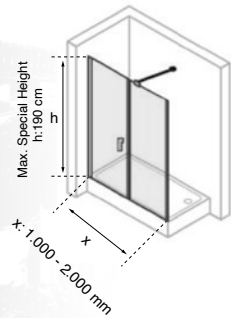

Toledo Series

Parlak Alüminyum Profil / Shiny Aluminum Profile

1 Kapı, 1 Sabit / 1 Door, 1 Fixed Panel

Duşakabin Standart Özellikleri:
6mm cam kalınlığı, h:190 cm, metal kulp, metal rulman

Shower Cabin Standard Features:
6mm glass thickness, h:190 cm, metal handle, metal ball bearing

Cam Renkleri: Şeffaf, Füme, Bronz
Profil Renkleri: Parlak Gümüş, Siyah, Bronz, Gold

Glass Colors: Clear, Smoke, Bronze
Profile Colors: Shiny Silver, Black, Bronze, Gold