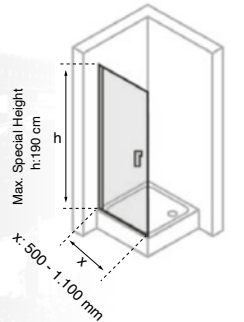

Toledo Series

Parlak Alüminyum Profil / Shiny Aluminum Profile

1 Kapı / 1 Door

Duşakabin Standart Özellikleri:
6mm cam kalınlığı, h:190 cm, metal kulp, metal rulman

Shower Cabin Standard Features:
6mm glass thickness, h:190 cm, metal handle, metal ball bearing

Cam Renkleri: Şeffaf, Füme, Bronz
Profil Renkleri: Parlak Gümüş, Siyah, Bronz, Gold

Glass Colors: Clear, Smoke, Bronze
Profile Colors: Shiny Silver, Black, Bronze, Gold